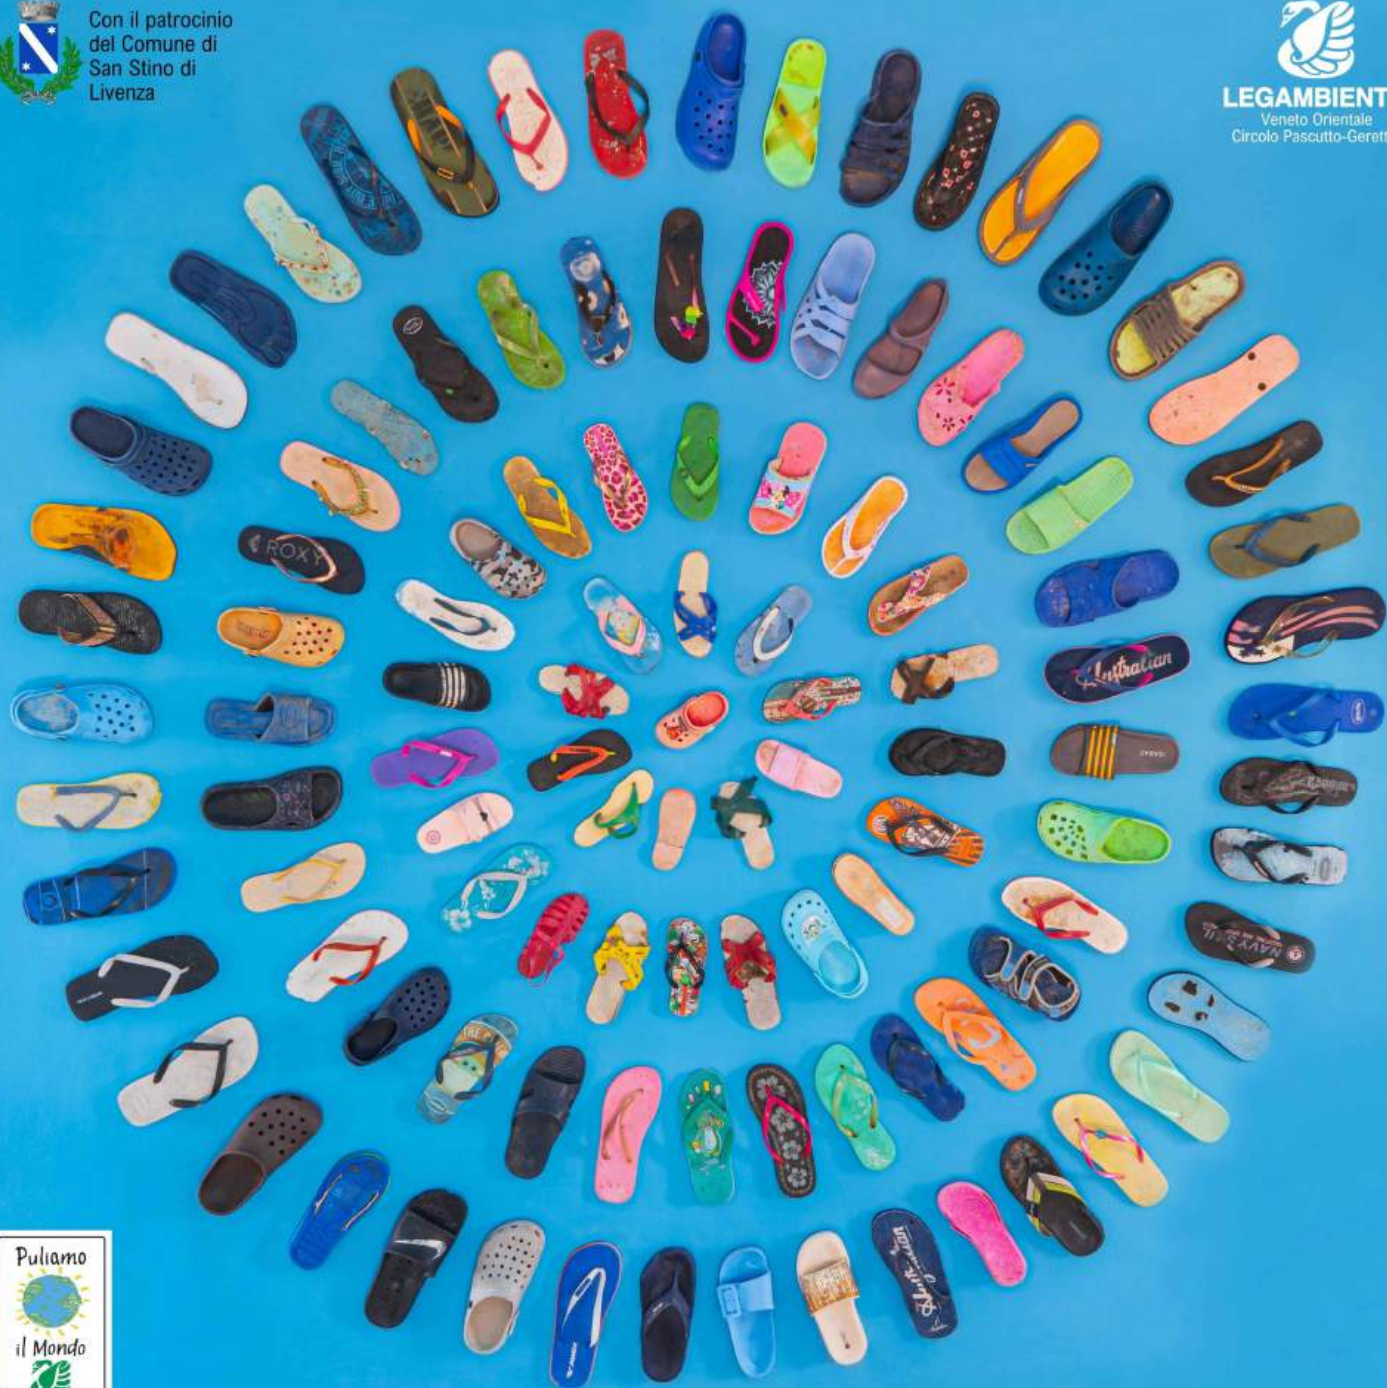

Con il patrocinio
del Comune di
San Stino di
Livenza

LEGAMBIENTE
Veneto Orientale
Circolo Pascutto-Geretto

IMPRONTA INSOSTENIBILE

MOSTRA PERMANENTE DI CIÒ CHE
IL MARE RICEVE E RESTITUISCE

Mostra realizzata a cura di Danilo Biondi

GREEN STATION LA LIVENZA

VIA STAZIONE, 151 - S. STINO DI LIVENZA

INAUGURAZIONE 22/09/2024

ORE 11:00

INGRESSO GRATUITO

ORARI APERTURA

in concomitanza con gli orari di
apertura della Green Station
e su richiesta